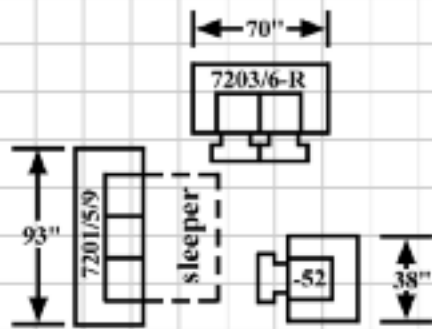

Scale: 1/4" = 2'